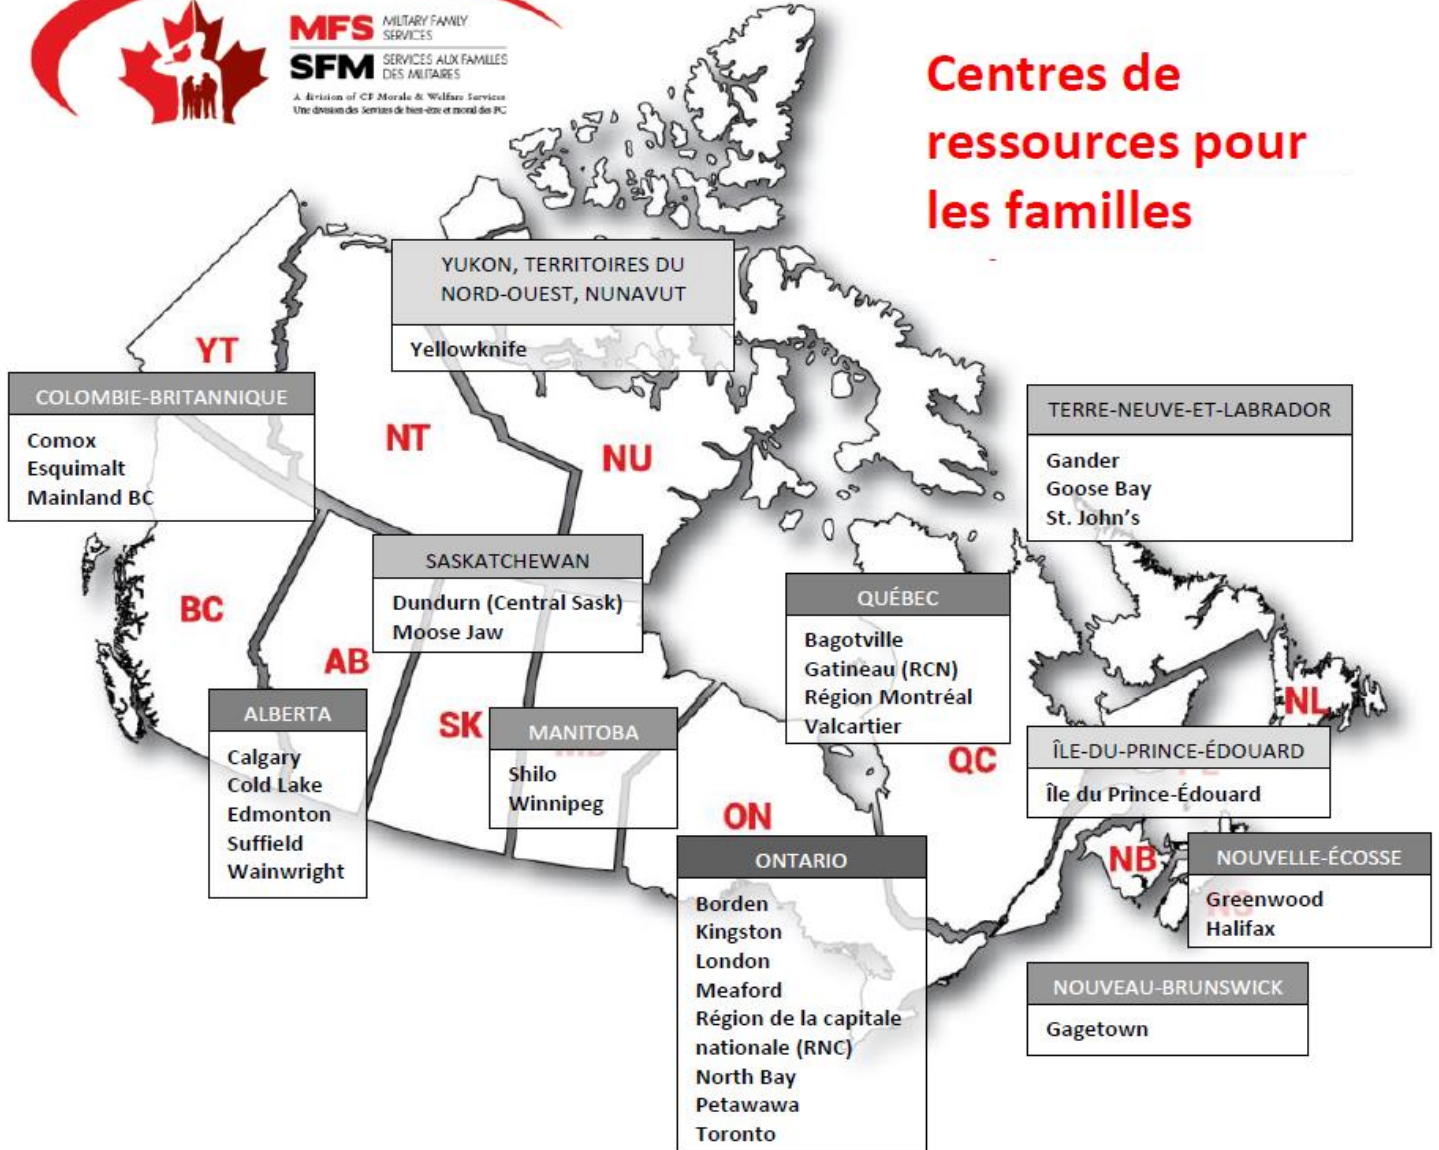

## LIGNE D'INFORMATION POUR LES FAMILLES 24/7

La Ligne d'information pour les familles est un service confidentiel, personnel, bilingue et gratuit qui offre de l'information, du soutien, des références, de la réassurance et de la gestion de crise à la communauté militaire.

## Centres de ressources pour les familles

## Coordonnées des CRFMs

### QUÉBEC