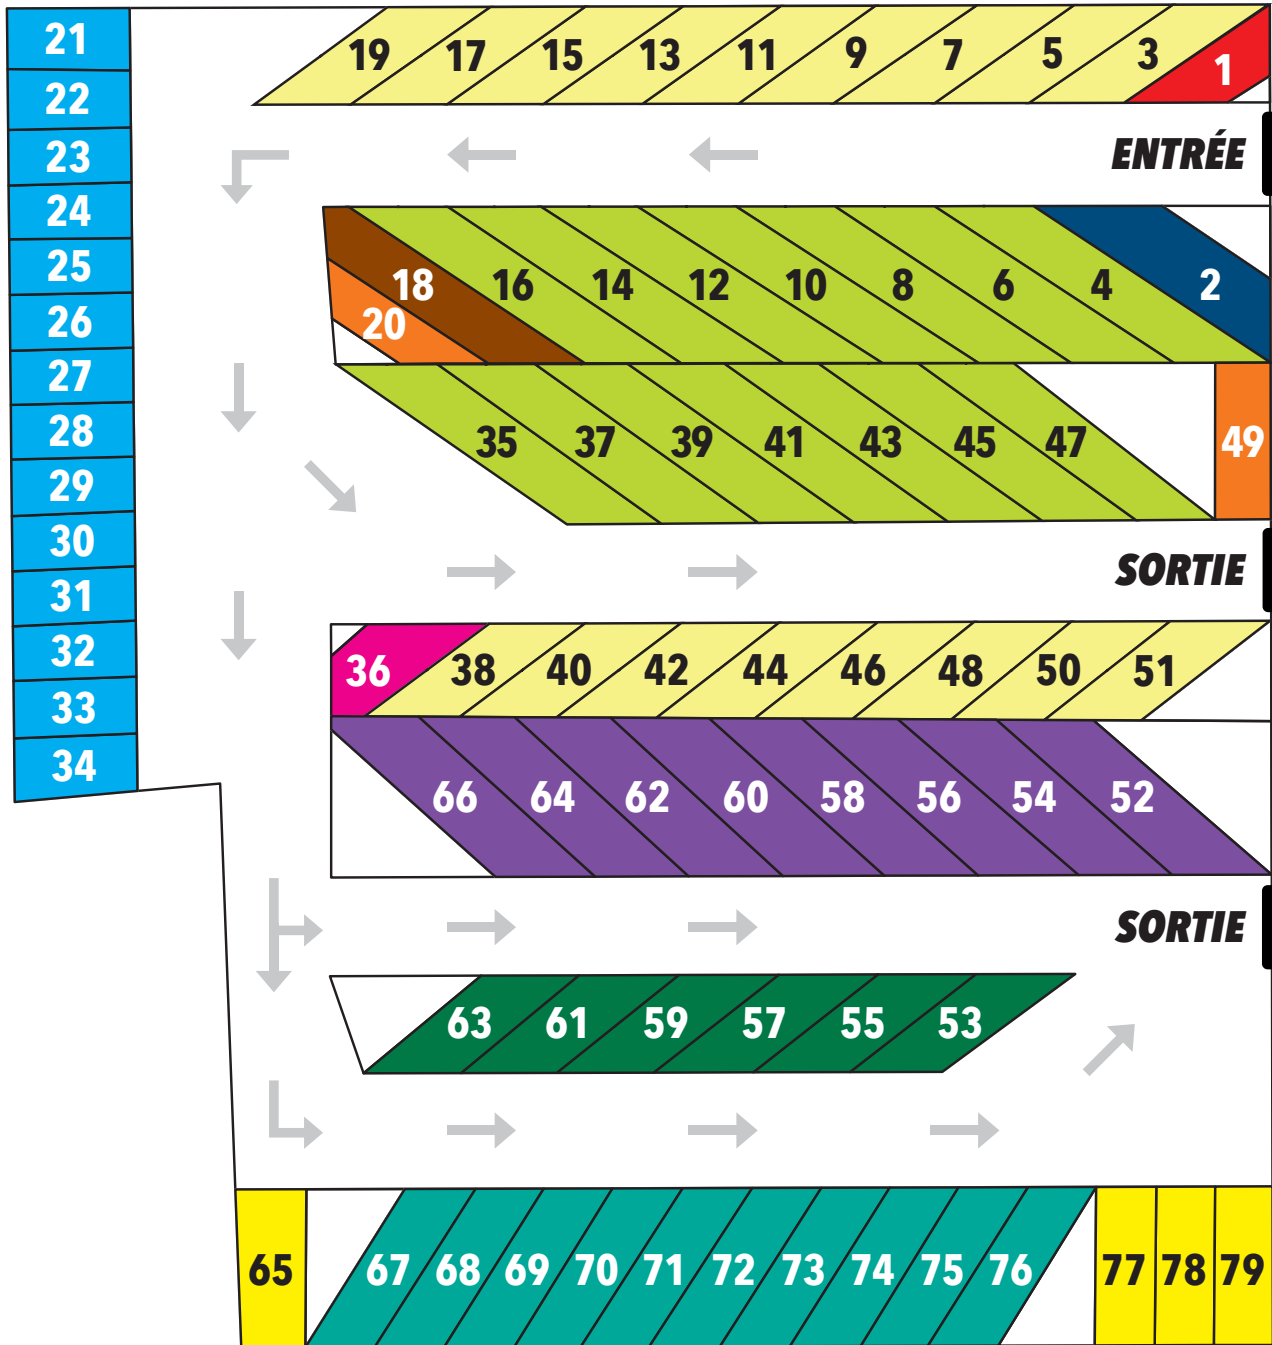

Rue Padré J.A. Dalcourt

# ESPACES DE STATIONNEMENT POUR VÉHICULES RÉCRÉATIFS

Légende stationnement  
Longueur en pieds

 16'	 32'
 18'	 34'
 20'	 40'
 26'	 44'
 28'	 48'
 30'	 52'

Aréna  
Clément Boulanger